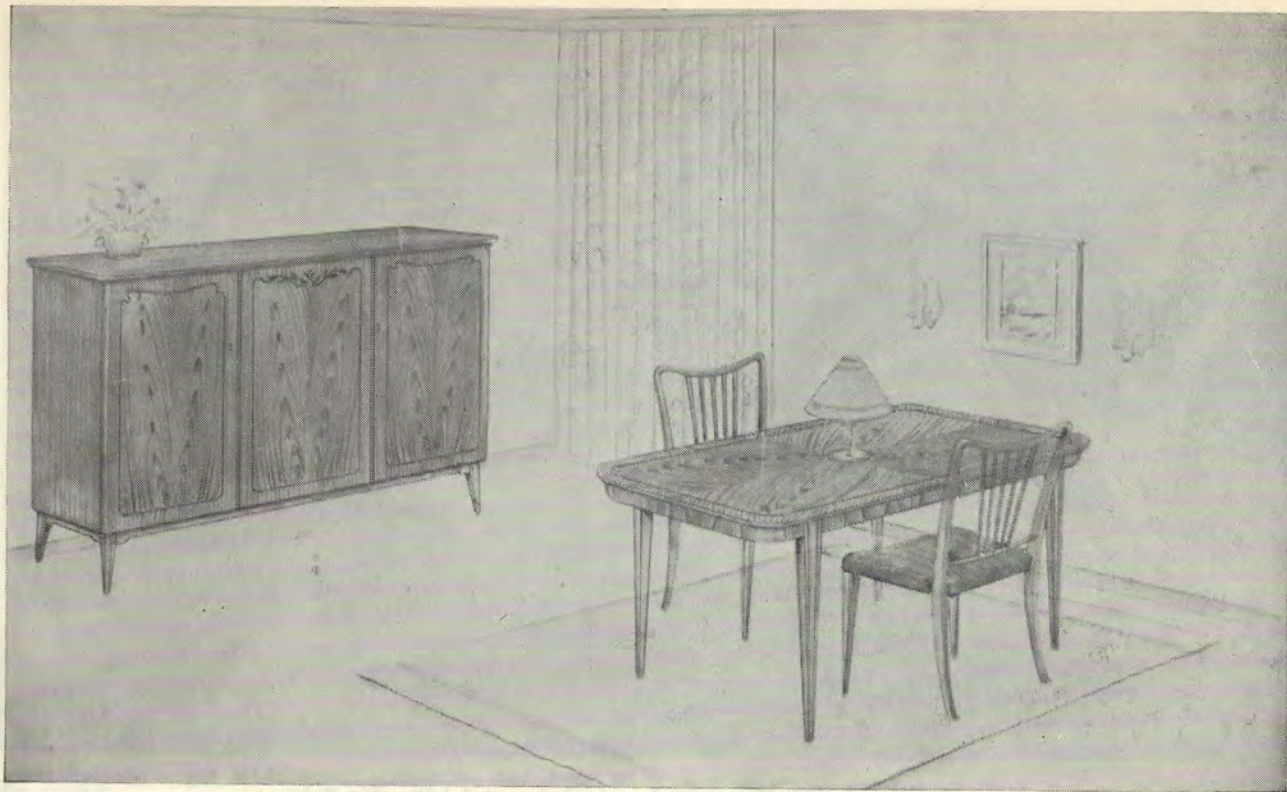

Modell GÖTA

En välgjord möbel med stilfull intarsia

Matrumsmöbel Göta är en förstklassig möbel tillverkad i vacker alm eller mahogny, glanspolerad i naturfärg med stilfulla inläggningar. Det välinredda tredörrarskåpet ger rymlig plats åt såväl silver som linne och det moderna fyrastegsbordet, som är utdragbart, gör hela möbelen trivsamt. Alla ytor kontrafanerade d. v. s. försedda med motlagda faner som gör att den vackra ytan alltid bibehålles.

405/A Tredörrarskåp Göta. Längd 160 cm., djup 44 och höjd 115 cm. Vikt 70 kg. Försett med tre backar och fem hyllor. Stilfulla inläggningar.

Pris **355.00**

405/B Matbord Göta. Utfört med fyra kälade ben och skiva i fält med åder i päronträ. Skivans storlek 75x120 cm, utdragbart till 160 cm. Vikt 35 kg.

Pris **155.00**
Bordet kan nu också erhållas i oljad teak, pris **170.00**

405/C Stol Göta. I bästa utförande med klossade steg och löstagbar sits stoppad och klädd i valfritt standardtyg. — Ang. tygval se sidan 98. Vikt 4 kg.

Pris med tyg standard **45.50**

405 Hel möbel Göta. Om ett skåp, ett bord och fyra stolar. Pris end. **682.00**

Kan erhållas med biblioteksbord mot ett tillägg av 20 kronor. Brickstolen Saga — se sidan 54 — gör sig också bra till denna möbel.

**KONSTATERA SJÄLV ATT VÅRA MÖBLER HÅLLER VAD BESKRIVNING-
ARNA LOVAR GENOM ETT BESÖK PÅ VÅR UTSTÄLLNING I ALMHULT!**